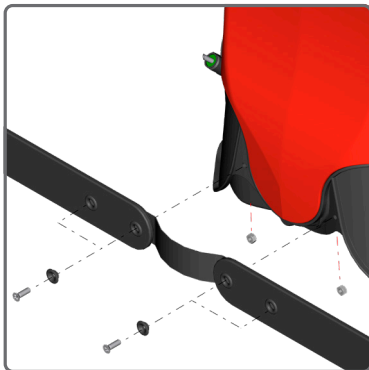

Art.Nr. 12052501

Montageanleitung | Assembly instructions | Instructions de montage | Istruzioni di montaggio

Hüft- und Brustgurtset | Waist and chest strap set Set de ceinture ventrale et pectorale | Set fascia a vita e pettorale

Flox 10, Iris 15

2 x

Sechskant-Mutter M6
Hexagon nut M6
Écrou hexagonal M6
Dado esagonale M6

2 x

Unterlagsscheibe mit Stützhülse
Washer with support sleeve
Rondelle avec manchon de support
Rondella con manicotto di supporto

2 x

Senkschraube mit Kreuzschlitz M6 x 20
Countersunk screw with cross recess M6 x 20
Vis à tête fraisée avec empreinte cruciforme M6 x 20
Vite a testa svasata con intaglio a croce M6 x 20

REA 15, REB 15, REC 15