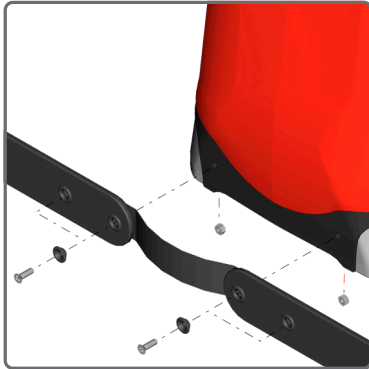

Art.Nr. 12052501

Montageanleitung | Assembly instructions | Instructions de montage | Istruzioni di montaggio

Hüft- und Brustgurtset | Waist and chest strap set Set de ceinture ventrale et pectorale | Set fascia a vita e pettorale

Flox 10, Iris 15

2 x

Sechskant-Mutter M6
Hexagon nut M6
Écrou hexagonal M6
Dado esagonale M6

2 x

Unterlagsscheibe mit Stützhülse
Washer with support sleeve
Rondelle avec manchon de support
Rondella con manicotto di supporto

2 x

Senkschraube mit Kreuzschlitz M6 x 20
Countersunk screw with cross recess M6 x 20
Vis à tête fraisée avec empreinte cruciforme M6 x 20
Vite a testa svasata con intaglio a croce M6 x 20

REA 15, REB 15, REC 15